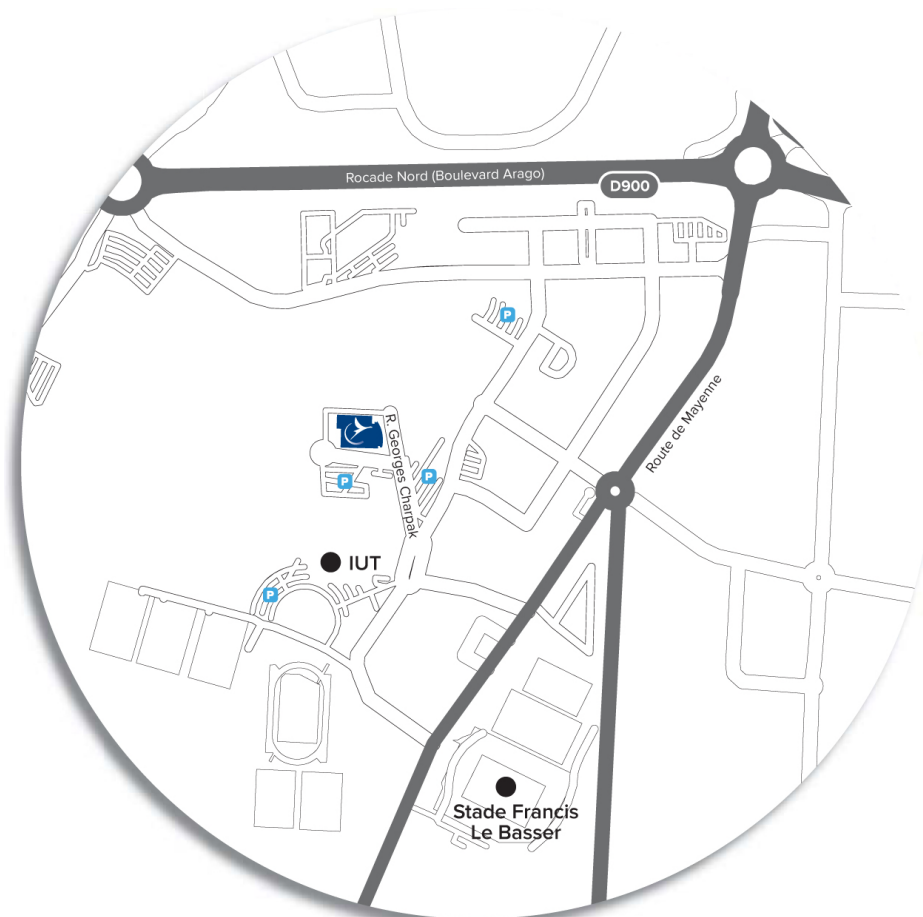

VENIR A L'ESTACA LAVAL

ADRESSE

Parc Universitaire Laval changé
Rue Georges Charpak, BP 76121 - 53061 Laval Cedex 9
Tél. : +33 (0)2 43 59 47 00

ACCES EN VOITURE

Autoroute A81 (300 km de Paris)

ACCES EN TRAIN

TGV, 1h30 de Paris Montparnasse
(Gare de Laval à 15 min à pied du campus)

ACCES EN BUS

Ligne B